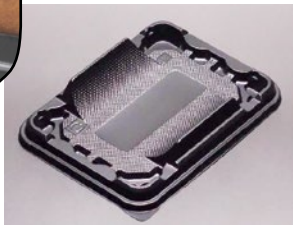

ケーキBOX No.61フタ (シフォン)

外寸	137×109
内寸	—
高さ	75
入数	1,500

見本の容器です

ケーキBOX No.61本体 (金)

外寸	137×109
内寸	112×85
高さ	15
入数	1,500

見本の容器です

ケーキBOX No.61高フタ

外寸	137×109
内寸	—
高さ	87
入数	1,500

# Square Christmas Cake

Decoration Roll Cake

フルーツが乗った  
デコレーションロールケーキもピッタリはまる！

Medium サイズ

point

ロールケーキの側面を支えてズレ・崩れを防止します。底面のシボ加工でくっつき防止！

ケーキBOX No.70本体

外寸	158×120
内寸	135×89
高さ	25
入数	1,200